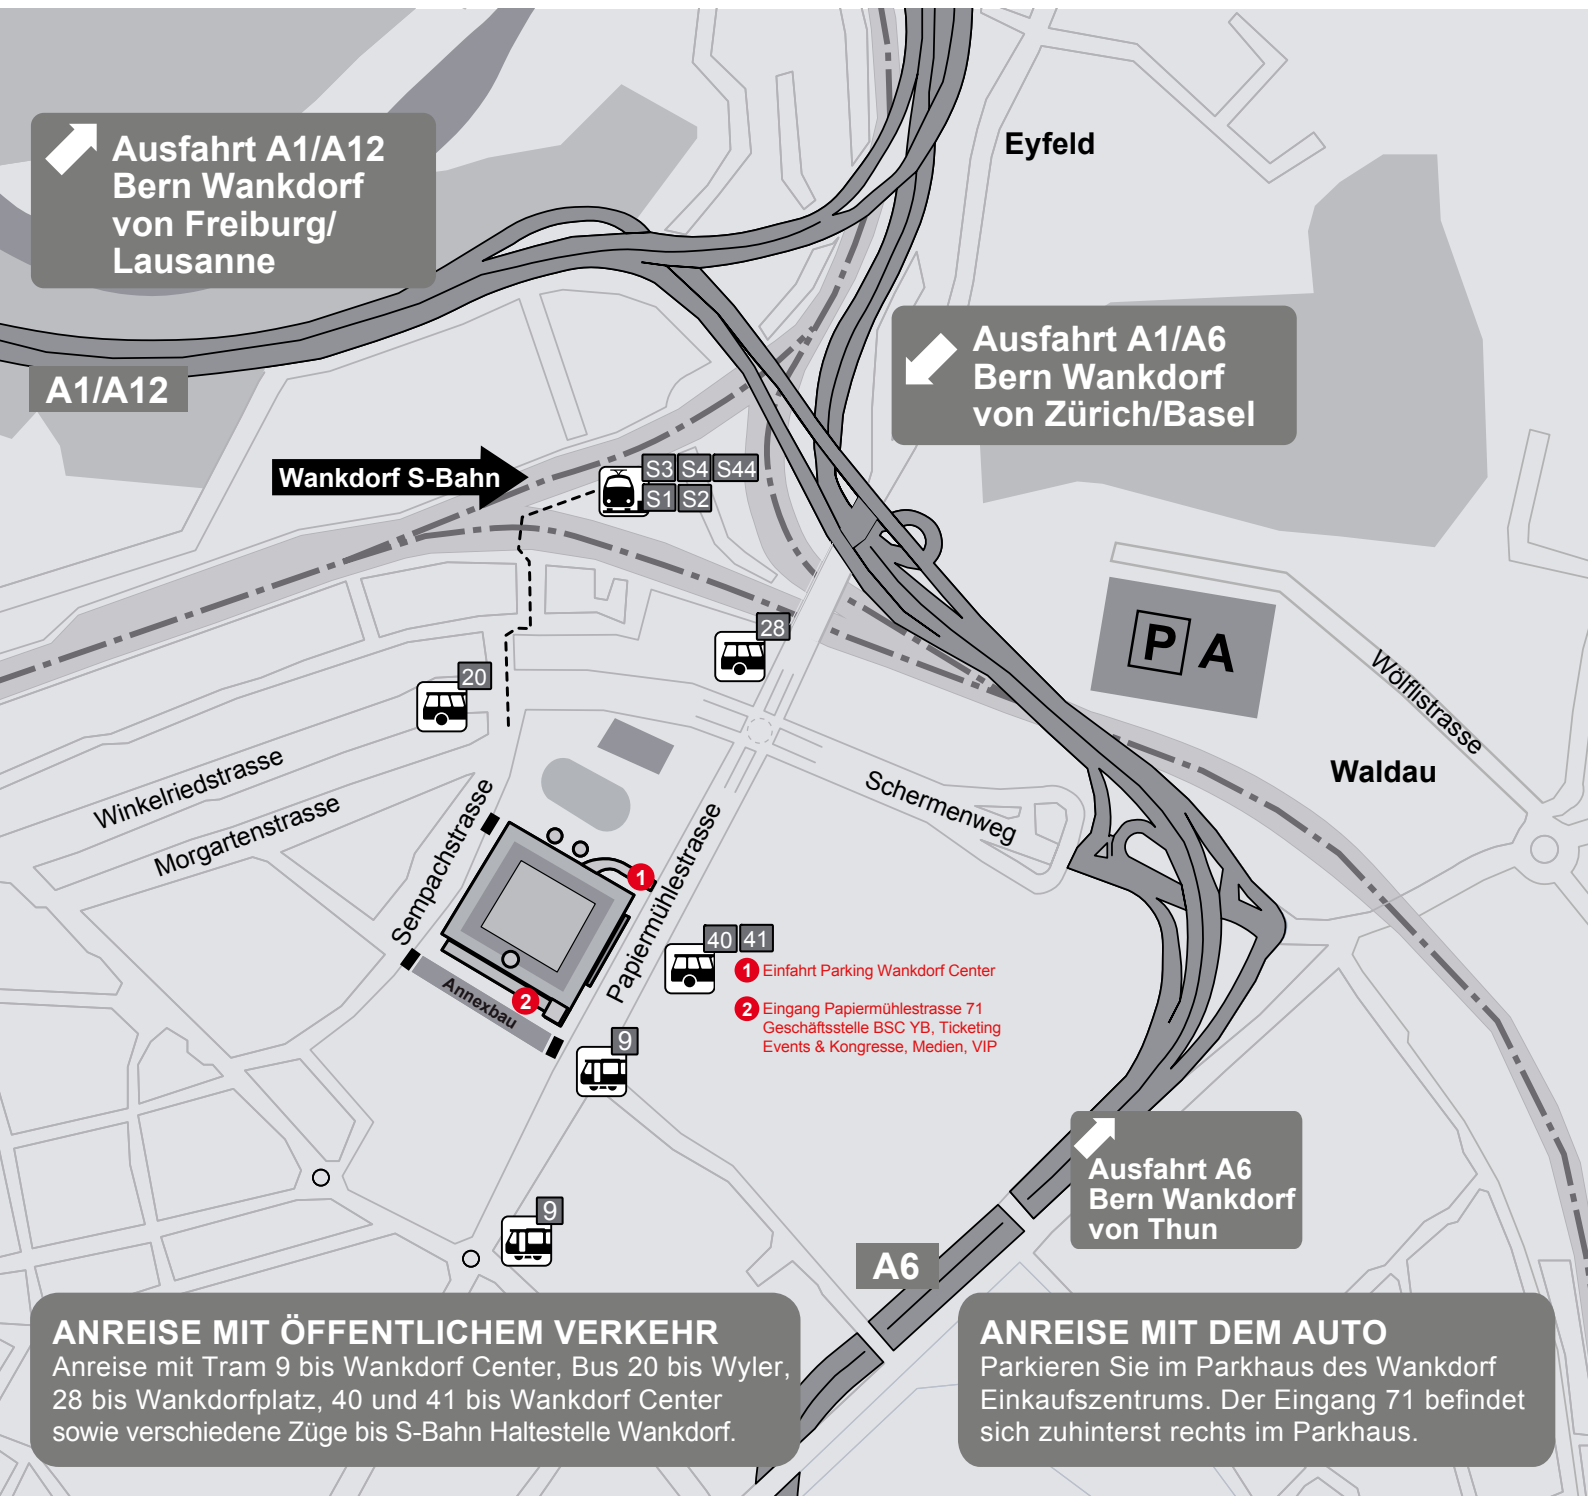

ANFAHRTSPLAN

ANREISE MIT ÖFFENTLICHEM VERKEHR

Anreise mit Tram 9 bis Wankdorf Center, Bus 20 bis Wyler, 28 bis Wankdorfplatz, 40 und 41 bis Wankdorf Center sowie verschiedene Züge bis S-Bahn Haltestelle Wankdorf.

ANREISE MIT DEM AUTO

Parkieren Sie im Parkhaus des Wankdorf Einkaufszentrums. Der Eingang 71 befindet sich zuhinterst rechts im Parkhaus.

BSC YOUNG BOYS

Papiermühlestrasse 71 | Postfach | 3000 Bern 22

T 031 344 88 88 | F 031 344 88 89 | info@bscyb.ch | bscyb.ch