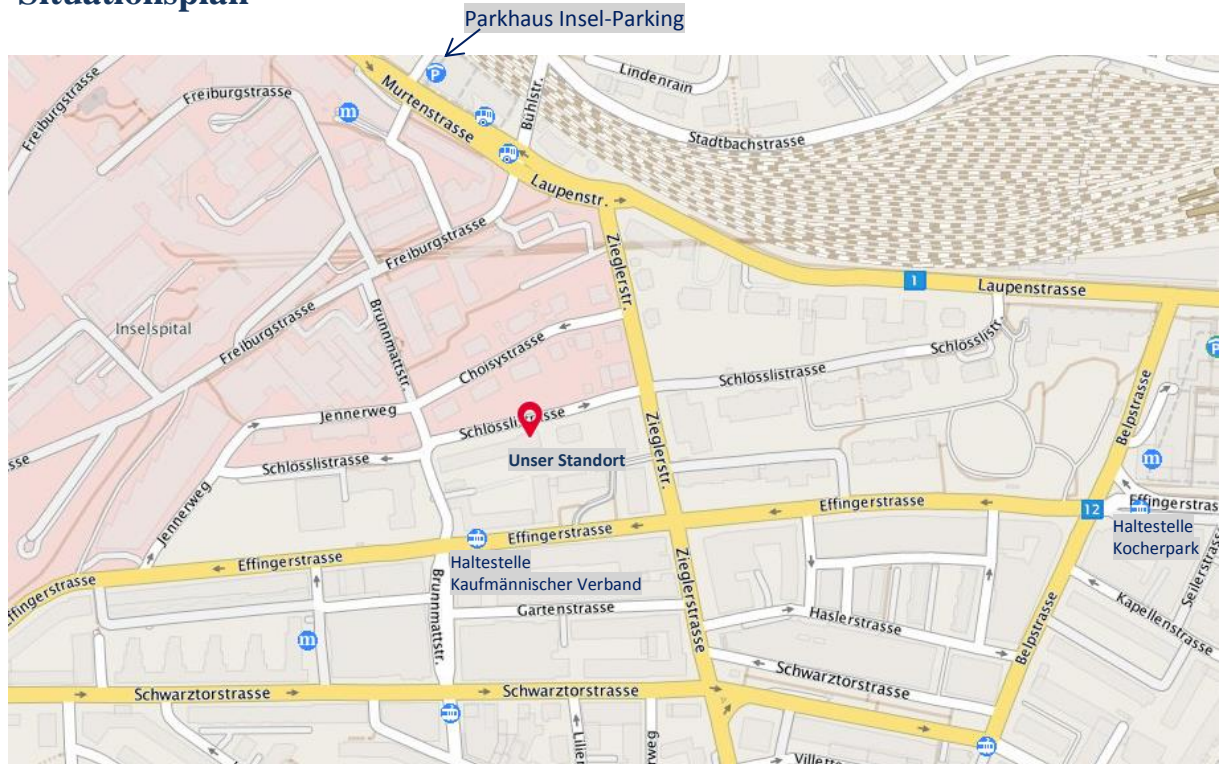

Situationsplan

Sie erreichen den Schulungsraum ab Bahnhof Bern: Mit dem Tram Nr. 7 Richtung Bümpliz oder Nr. 8 Richtung Brünnen Westside – Haltestelle «Kaufmännischer Verband». Biegen Sie links vor der Bäckerei ab, danach die nächste Strasse rechts. Nun sind Sie an der Schösslistrasse. Die nächstgelegene Parkmöglichkeit befindet sich im Parkhaus Inselepital.